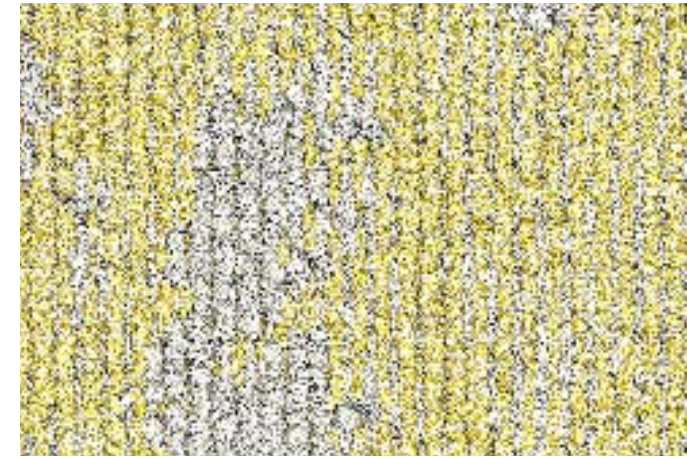

36101 marble LRV: Y 21.40

36105 climate LRV: Y 22.88

36102 causeway LRV: Y 15.01

36106 tectonic LRV: Y 22.32

36103 mountain LRV: Y 10.17

36107 fragment LRV: Y 21.09

36104 imprint LRV: Y 5.13

36108 terrain LRV: Y 12.15

new

rocklines® carpet tiles

need samples? scan the QR code
visit www.burmatex.co.uk
call +44 (0) 1924 262525
email samples@burmatex.co.uk

Burmatex®

eco:matters®
carbon neutral

made in the UK

rocklines® marble, causeway & sunlit

rocklines® marble & oceanic

36109 sunlit LRV: Y 29.02

36113 amethyst LRV: Y 21.50

36110 habitat LRV: Y 24.86

36114 oceanic LRV: Y 21.20

36111 uplift LRV: Y 26.40

36115 riptide LRV: Y 9.39

36112 burnish LRV: Y 19.76