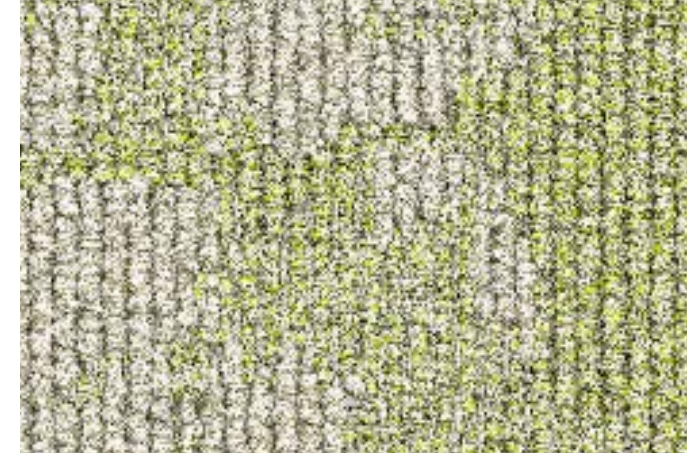

36101 marble LRV: Y 21.40

36105 climate LRV: Y 22.88

36102 causeway LRV: Y 15.01

36106 tectonic LRV: Y 22.32

36103 mountain LRV: Y 10.17

36107 fragment LRV: Y 21.09

36104 imprint LRV: Y 5.13

36108 terrain LRV: Y 12.15

new

rocklines® carpet tiles

need samples? scan the QR code
visit www.burmatex.co.uk
call +44 (0) 1924 262525
email samples@burmatex.co.uk

Burmatex®

eco:matters®
carbon neutral

made in the UK

rocklines® marble, causeway & sunlit

rocklines® marble & oceanic

36109 sunlit LRV: Y 29.02

36113 amethyst LRV: Y 21.50

36110 habitat LRV: Y 24.86

36114 oceanic LRV: Y 21.20

36111 uplift LRV: Y 26.40

36115 riptide LRV: Y 9.39

36112 burnish LRV: Y 19.76